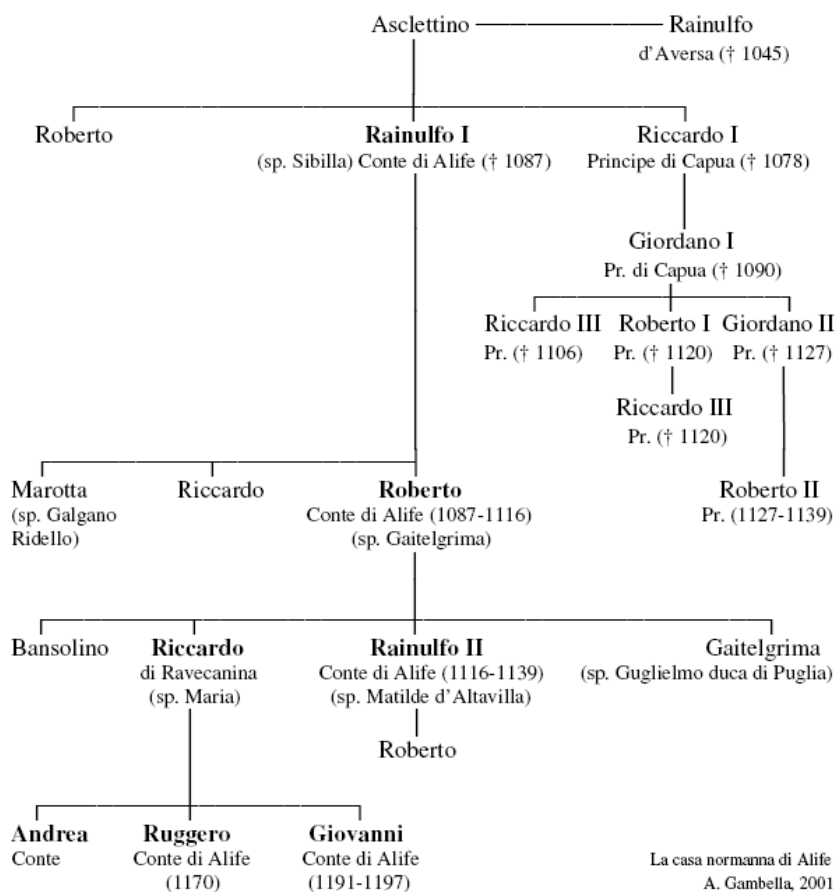

Nello schema (fig. 12) è tracciato l'albero genealogico della casa dei conti normanni di Alife, secondo le evidenze documentarie; si noti il grado di parentela con la famiglia dei principi normanni di Capua (sulla destra).

FIG. 12. La casa normanna di Alife.